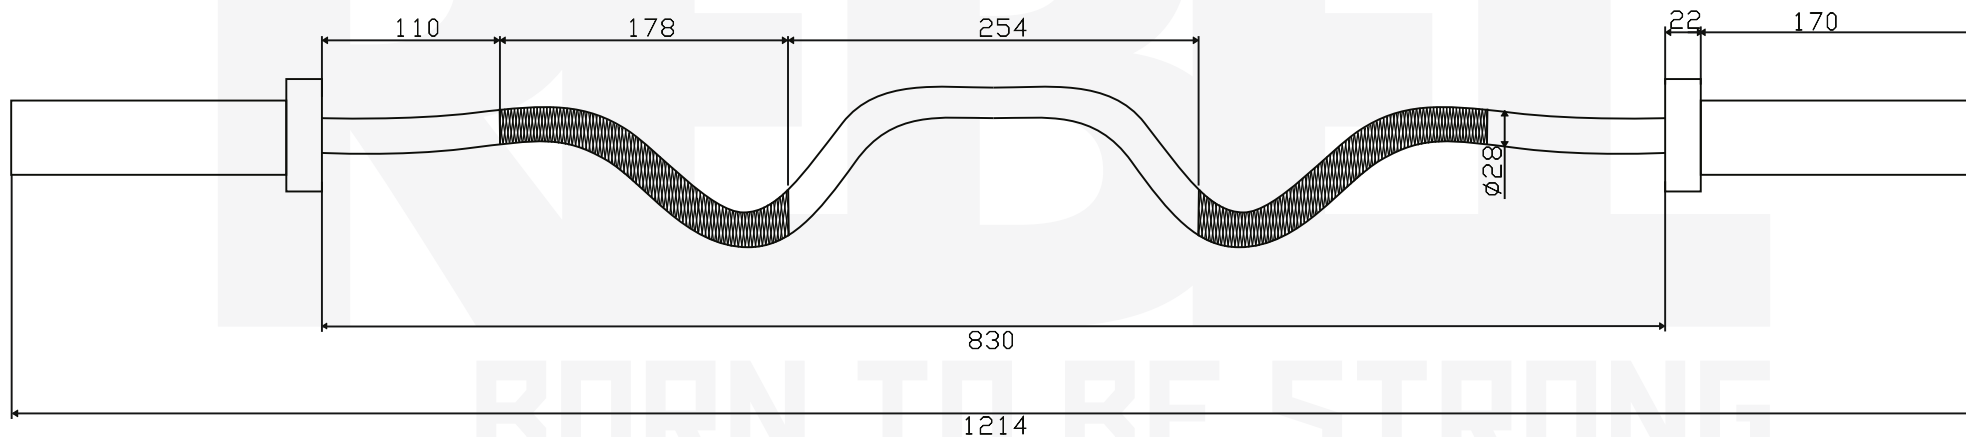

REBEL
BORN TO BE STRONG

R-OB47-W-BK

Гриф олимпийский
сильноизогнутый черный 47" (с замками)

ПАРАМЕТРЫ ГРИФА